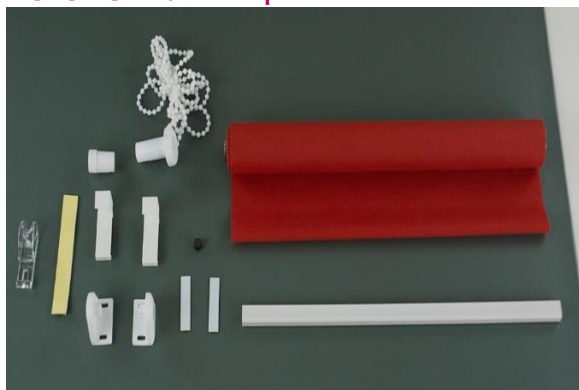

ФОТО КОМПЛЕКТАЦИИ МИНИ