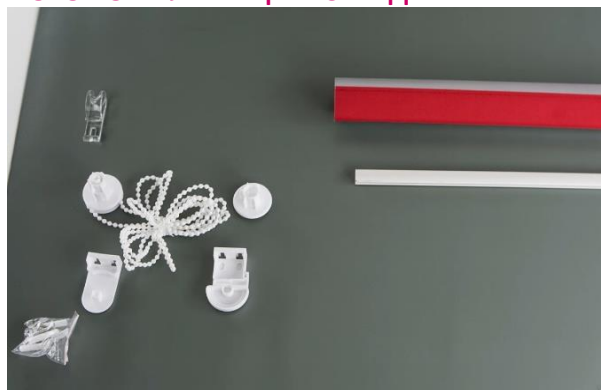

ФОТО КОМПЛЕКТАЦИИ СТАНДАРТ