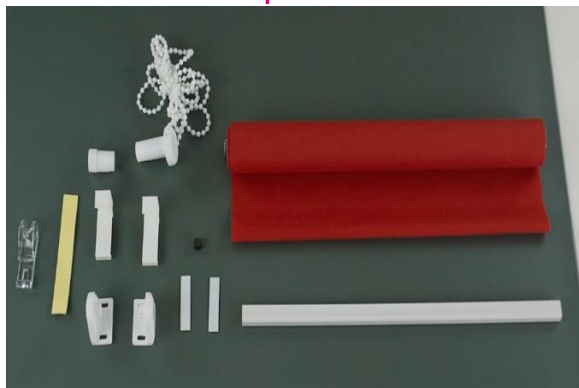

ФОТО КОМПЛЕКТАЦИИ МИНИ