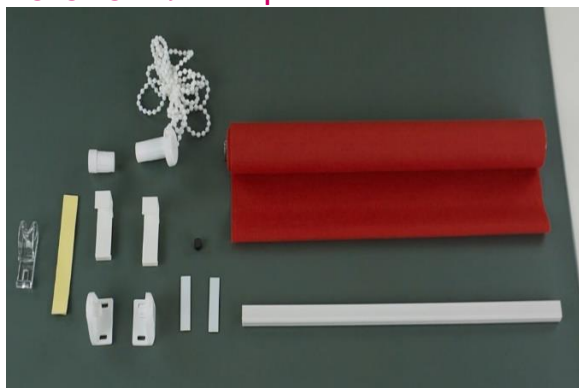

ФОТО КОМПЛЕКТАЦИИ МИНИ