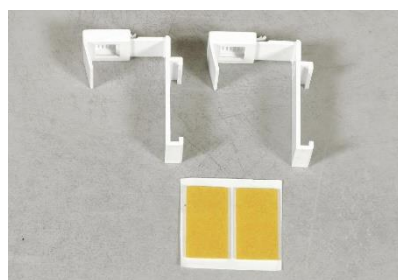

Держатель крючок для
рулонных мини штор на
створку окна